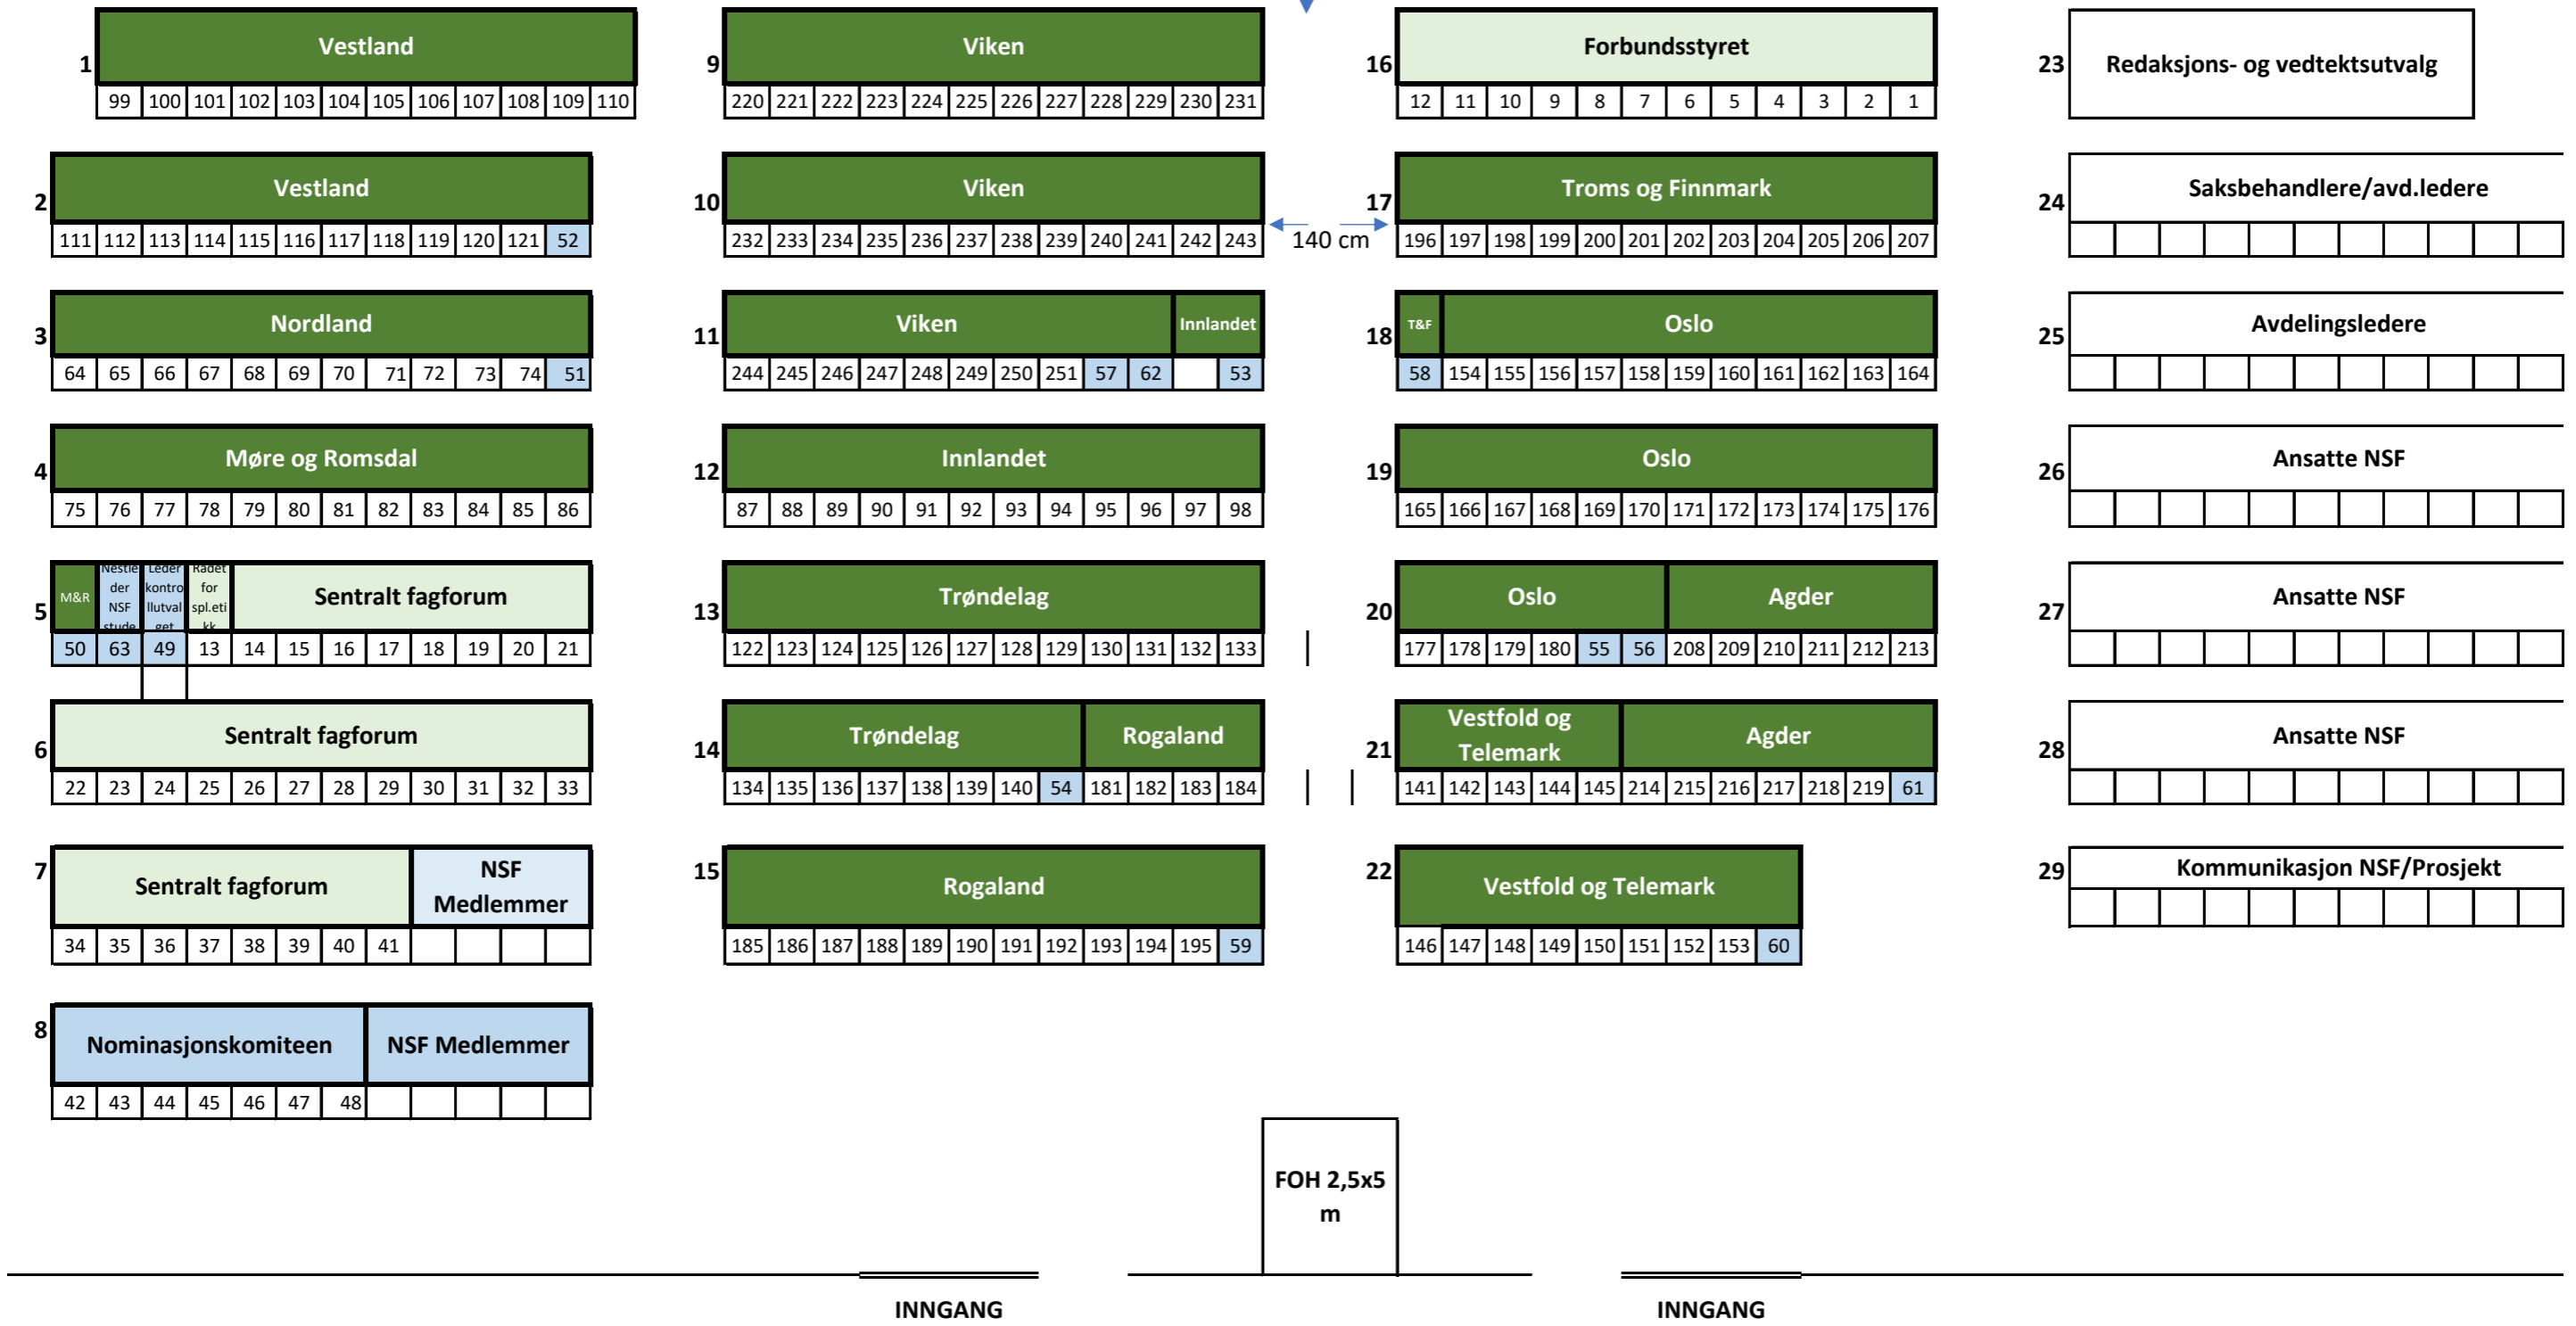

| |
|--|
| GRØNN = STEMMERETT |
| LYS GRØNN = Uttale- og forslagsrett |
| Lys blå = Uttalerett |

III **SCENE I LUFTROMMET 1-3** (12x3 meter, trapp på hver side hvorav én med rekkeverk)
 To talerstoler, tre ordstyrerbord og ekstra sceneelementer (2m) fra Easymeet siden
 hotellets scene er 10m bred.
 ~ 140 cm

Sort gardin foran teknikk hele veien.